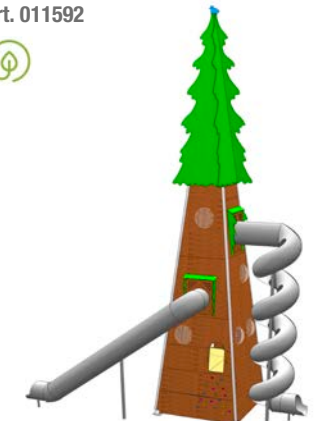

(scivolo inox)

3-12
473 x 707 h378
HIC / 200
Area / 811 x 1018
21900€

Tree Castle 10
art. 011577

3-12
473 x 750 h378
HIC / 200
Area / 821 x 1052
23500€

Tree Castle 20
art. 011580

(scivolo inox)

3-12
740 x 900 h378
HIC / 200
Area / 1025 x 1236
35500€

Magico Abete 10 m
art. 011590

(scivolo inox)

3-12
660 x 440 h950
HIC / 2
Area / 984 x 753
44600€

Magico Abete 15 m
art. 011592

3-12
600x 1100 h1500
HIC / 200
Area / 900 x 1400
119000€