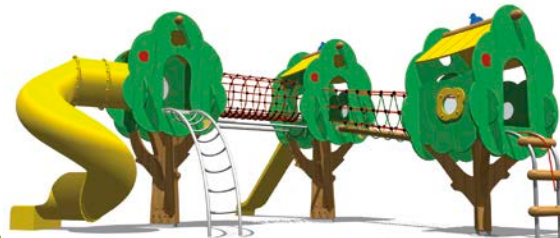

(scivolo inox)

3-12
473 x 707 h378
HIC / 200
Area / 811 x 1018
21900€

Tree Castle 10
art. 011577

3-12
473 x 750 h378
HIC / 200
Area / 821 x 1052
23500€

Tree Castle 20
art. 011580

(scivolo inox)

3-12
740 x 900 h378
HIC / 200
Area / 1025 x 1236
35500€